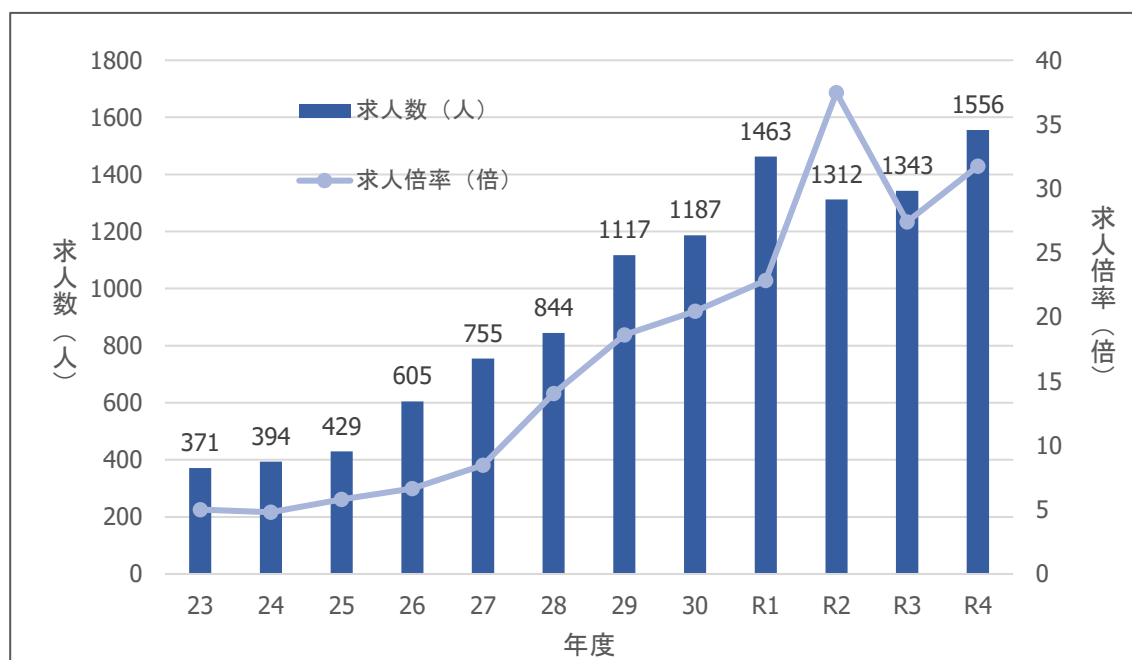

令和4年度 進路状況

1 求人数及び求人倍率の推移

求人総数【1556人】 求人倍率【31.8倍】

2 主な就職先

- ◆ **関東** いすゞ自動車(株)藤沢工場 日本道路(株) 日立建機日本(株) 日栄動力工業(株) 多田建設(株) 大成ロテック(株)
- ◆ **中部** (株)UACJ 名古屋製作所 トヨタ車体(株) トヨタ自動車(株) (株)アドヴィックス
- ◆ **近畿** (株)西島製作所 (株)がまかつ 東洋製罐(株)茨木工場 (株)クボタ 三菱電機(株)三田製作所 奥村組土木興業(株) 西日本旅客鉄道(株)
- ◆ **中国** JFEスチール(株)西日本製作所 東洋製罐(株)広島工場 いすゞ自動車中国四国(株)
- ◆ **四国** 四電エンジニアリング(株) 四国計測工業(株) (財)四国電気保安協会 丸一鋼管(株)詫間工場 四国電力(株) 四国電力送配電(株) 葵機工(株)
- ◆ **県内** 村上工業(株) (株)四電工愛媛支店 住友化学(株)愛媛工場 井関農機(株) (株)新来島どつく 住友重機械搬送システム(株) 太陽石油(株)四国事業所 ダイオームサポート(株) 三浦工機(株) (有)モリタ電工 九四オレンジフェリー(株) 住友共同電力(株) (株)八周 (株)シゲタ 森実運輸(株)
- ◆ **公務員** 海上自衛隊 国土交通省四国地方整備局 愛媛県警察